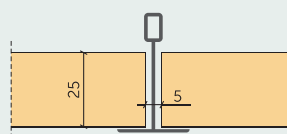

**KANTENAUSFÜHRUNGEN**
**P0** - Platten ohne Fase

 Plattendicke: **25 mm**

 Plattendicke: **35 mm**
**P5** - Platten mit 5 mm Fase

 Plattendicke: **25 mm**

 Plattendicke: **35 mm**
**P8** - Platten mit 8 mm Fase

 Plattendicke: **25 mm**

 Plattendicke: **35 mm**
**P0-T24** - Platten für Einlegemontage in standard T24-Profil

 Plattendicke: **15 mm**

 Plattendicke: **25 mm**

 Plattendicke: **35 mm**

**KANTENAUSFÜHRUNGEN**
**P0G-T24** - Platten für Einlegemontage in versenktem T24-Profil

 Plattendicke: **25 mm**

 Plattendicke: **35 mm**
**P5G-T24** - Platten für Einlegemontage in versenktem T24-Profil mit 5 mm Fase

 Plattendicke: **25 mm**

 Plattendicke: **35 mm**
**P5H** - Platten für verdeckte Befestigung für Abhängdecke, mit 5 mm Fase

 Plattendicke: **25 mm**

 Plattendicke: **35 mm**
**P5S** - Platten für verdeckte Befestigung für Abhängdecke, demontierbar, mit 5 mm Fase

 Plattendicke: **35 mm**