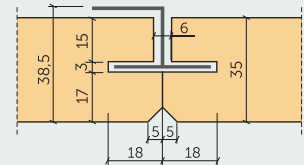

**KANTENAUSFÜHRUNGEN**
**P0** - Platten ohne Fase

 Plattendicke: **25 mm**

 Plattendicke: **35 mm**
**P5** - Platten mit 5 mm Fase

 Plattendicke: **25 mm**

 Plattendicke: **35 mm**
**P8** - Platten mit 8 mm Fase

 Plattendicke: **25 mm**

 Plattendicke: **35 mm**
**P0-T24** - Platten für Einlegemontage in standard T24-Profil

 Plattendicke: **15 mm**

 Plattendicke: **25 mm**

 Plattendicke: **35 mm**

**KANTENAUSFÜHRUNGEN**
**P0G-T24** - Platten für Einlegemontage in versenktem T24-Profil

 Plattendicke: **25 mm**

 Plattendicke: **35 mm**
**P5G-T24** - Platten für Einlegemontage in versenktem T24-Profil mit 5 mm Fase

 Plattendicke: **25 mm**

 Plattendicke: **35 mm**
**P5H** - Platten für verdeckte Befestigung für Abhängdecke, mit 5 mm Fase

 Plattendicke: **25 mm**

 Plattendicke: **35 mm**
**P5S** - Platten für verdeckte Befestigung für Abhängdecke, demontierbar, mit 5 mm Fase

 Plattendicke: **35 mm**