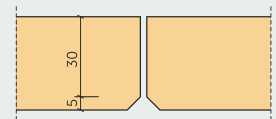

**KANTENAUSFÜHRUNGEN**
**P0** - Platten ohne Fase

 Plattendicke: **25 mm**

 Plattendicke: **35 mm**
**P5** - Platten mit 5 mm Fase

 Plattendicke: **25 mm**

 Plattendicke: **35 mm**
**P8** - Platten mit 8 mm Fase

 Plattendicke: **25 mm**

 Plattendicke: **35 mm**
**P0-T24** - Platten für Einlegemontage in standard T24-Profil

 Plattendicke: **15 mm**

 Plattendicke: **25 mm**

 Plattendicke: **35 mm**

**KANTENAUSFÜHRUNGEN**
**P0G-T24** - Platten für Einlegemontage in versenktem T24-Profil

 Plattendicke: **25 mm**

 Plattendicke: **35 mm**
**P5G-T24** - Platten für Einlegemontage in versenktem T24-Profil mit 5 mm Fase

 Plattendicke: **25 mm**

 Plattendicke: **35 mm**
**P5H** - Platten für verdeckte Befestigung für Abhängdecke, mit 5 mm Fase