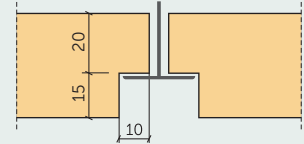

**KANTENAUSFÜHRUNGEN**
**P0** - Platten ohne Fase

 Plattendicke: **25 mm**

 Plattendicke: **35 mm**
**P5** - Platten mit 5 mm Fase

 Plattendicke: **25 mm**

 Plattendicke: **35 mm**
**P8** - Platten mit 8 mm Fase

 Plattendicke: **25 mm**

 Plattendicke: **35 mm**
**P0-T24** - Platten für Einlegemontage in standard T24-Profil

 Plattendicke: **15 mm**

 Plattendicke: **25 mm**

 Plattendicke: **35 mm**

**KANTENAUSFÜHRUNGEN**
**P0G-T24** - Platten für Einlegemontage in versenktem T24-Profil

 Plattendicke: **25 mm**

 Plattendicke: **35 mm**
**P5G-T24** - Platten für Einlegemontage in versenktem T24-Profil mit 5 mm Fase

 Plattendicke: **25 mm**

 Plattendicke: **35 mm**
**P5H** - Platten für verdeckte Befestigung für Abhängdecke, mit 5 mm Fase

 Plattendicke: **25 mm**

 Plattendicke: **35 mm**
**P5S** - Platten für verdeckte Befestigung für Abhängdecke, demontierbar, mit 5 mm Fase

 Plattendicke: **35 mm**