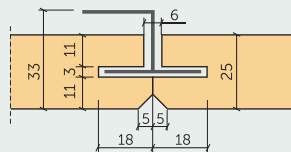

**KANTENAUSFÜHRUNGEN**
**P0** - Platten ohne Fase

 Plattendicke: **25 mm**

 Plattendicke: **35 mm**
**P5** - Platten mit 5 mm Fase

 Plattendicke: **25 mm**

 Plattendicke: **35 mm**
**P8** - Platten mit 8 mm Fase

 Plattendicke: **25 mm**

 Plattendicke: **35 mm**
**P0-T24** - Platten für Einlegemontage in standard T24-Profil

 Plattendicke: **15 mm**

 Plattendicke: **25 mm**

 Plattendicke: **35 mm**

**KANTENAUSFÜHRUNGEN**
**P0G-T24** - Platten für Einlegemontage in versenktem T24-Profil

 Plattendicke: **25 mm**

 Plattendicke: **35 mm**
**P5G-T24** - Platten für Einlegemontage in versenktem T24-Profil mit 5 mm Fase

 Plattendicke: **25 mm**

 Plattendicke: **35 mm**
**P5H** - Platten für verdeckte Befestigung für Abhängdecke, mit 5 mm Fase

 Plattendicke: **25 mm**

 Plattendicke: **35 mm**
**P5S** - Platten für verdeckte Befestigung für Abhängdecke, demontierbar, mit 5 mm Fase

 Plattendicke: **35 mm**