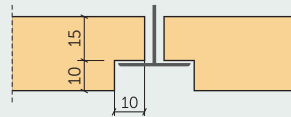

**KANTENAUSFÜHRUNGEN**
**P0** - Platten ohne Fase

 Plattendicke: **25 mm**

 Plattendicke: **35 mm**
**P5** - Platten mit 5 mm Fase

 Plattendicke: **25 mm**

 Plattendicke: **35 mm**
**P8** - Platten mit 8 mm Fase

 Plattendicke: **25 mm**

 Plattendicke: **35 mm**
**P0-T24** - Platten für Einlegemontage in standard T24-Profil

 Plattendicke: **15 mm**

 Plattendicke: **25 mm**

 Plattendicke: **35 mm**

**KANTENAUSFÜHRUNGEN**
**P0G-T24** - Platten für Einlegemontage in versenktem T24-Profil

 Plattendicke: **25 mm**

 Plattendicke: **35 mm**
**P5G-T24** - Platten für Einlegemontage in versenktem T24-Profil mit 5 mm Fase

 Plattendicke: **25 mm**

 Plattendicke: **35 mm**
**P5H** - Platten für verdeckte Befestigung für Abhängdecke, mit 5 mm Fase

 Plattendicke: **25 mm**

 Plattendicke: **35 mm**
**P5S** - Platten für verdeckte Befestigung für Abhängdecke, demontierbar, mit 5 mm Fase

 Plattendicke: **35 mm**