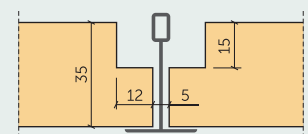

**KANTENAUSFÜHRUNGEN**
**P0** - Platten ohne Fase

 Plattendicke: **25 mm**

 Plattendicke: **35 mm**
**P5** - Platten mit 5 mm Fase

 Plattendicke: **25 mm**

 Plattendicke: **35 mm**
**P8** - Platten mit 8 mm Fase

 Plattendicke: **25 mm**

 Plattendicke: **35 mm**
**P0-T24** - Platten für Einlegemontage in standard T24-Profil

 Plattendicke: **15 mm**

 Plattendicke: **25 mm**

 Plattendicke: **35 mm**

**KANTENAUSFÜHRUNGEN**
**P0G-T24** - Platten für Einlegemontage in versenktem T24-Profil

 Plattendicke: **25 mm**

 Plattendicke: **35 mm**
**P5G-T24** - Platten für Einlegemontage in versenktem T24-Profil mit 5 mm Fase

 Plattendicke: **25 mm**

 Plattendicke: **35 mm**
**P5H** - Platten für verdeckte Befestigung für Abhängdecke, mit 5 mm Fase

 Plattendicke: **25 mm**

 Plattendicke: **35 mm**
**P5S** - Platten für verdeckte Befestigung für Abhängdecke, demontierbar, mit 5 mm Fase

 Plattendicke: **35 mm**