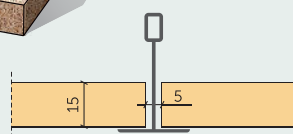

**KANTENAUSFÜHRUNGEN**
**P0** - Platten ohne Fase

 Plattendicke: **25 mm**

 Plattendicke: **35 mm**
**P5** - Platten mit 5 mm Fase

 Plattendicke: **25 mm**

 Plattendicke: **35 mm**
**P8** - Platten mit 8 mm Fase

 Plattendicke: **25 mm**

 Plattendicke: **35 mm**
**P0-T24** - Platten für Einlegemontage in standard T24-Profil

 Plattendicke: **15 mm**

 Plattendicke: **25 mm**

 Plattendicke: **35 mm**

**KANTENAUSFÜHRUNGEN**
**P0G-T24** - Platten für Einlegemontage in versenktem T24-Profil

 Plattendicke: **25 mm**

 Plattendicke: **35 mm**
**P5G-T24** - Platten für Einlegemontage in versenktem T24-Profil mit 5 mm Fase

 Plattendicke: **25 mm**

 Plattendicke: **35 mm**
**P5H** - Platten für verdeckte Befestigung für Abhängdecke, mit 5 mm Fase

 Plattendicke: **25 mm**

 Plattendicke: **35 mm**
**P5S** - Platten für verdeckte Befestigung für Abhängdecke, demontierbar, mit 5 mm Fase

 Plattendicke: **35 mm**