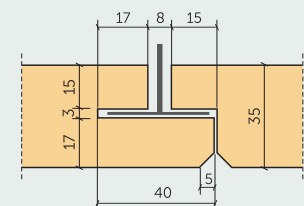

**KANTENAUSFÜHRUNGEN**
**P0** - Platten ohne Fase

 Plattendicke: **25 mm**

 Plattendicke: **35 mm**
**P5** - Platten mit 5 mm Fase

 Plattendicke: **25 mm**

 Plattendicke: **35 mm**
**P8** - Platten mit 8 mm Fase

 Plattendicke: **25 mm**

 Plattendicke: **35 mm**
**P0-T24** - Platten für Einlegemontage in standard T24-Profil

 Plattendicke: **15 mm**

 Plattendicke: **25 mm**

 Plattendicke: **35 mm**

**KANTENAUSFÜHRUNGEN**
**P0G-T24** - Platten für Einlegemontage in versenktem T24-Profil

 Plattendicke: **25 mm**

 Plattendicke: **35 mm**
**P5G-T24** - Platten für Einlegemontage in versenktem T24-Profil mit 5 mm Fase

 Plattendicke: **25 mm**

 Plattendicke: **35 mm**
**P5H** - Platten für verdeckte Befestigung für Abhängdecke, mit 5 mm Fase

 Plattendicke: **25 mm**

 Plattendicke: **35 mm**
**P5S** - Platten für verdeckte Befestigung für Abhängdecke, demontierbar, mit 5 mm Fase

 Plattendicke: **35 mm**