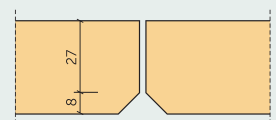

**KANTENAUSFÜHRUNGEN**
**P0** - Platten ohne Fase

 Plattendicke: **25 mm**

 Plattendicke: **35 mm**
**P5** - Platten mit 5 mm Fase

 Plattendicke: **25 mm**

 Plattendicke: **35 mm**
**P8** - Platten mit 8 mm Fase

 Plattendicke: **25 mm**

 Plattendicke: **35 mm**
**P0-T24** - Platten für Einlegemontage in standard T24-Profil

 Plattendicke: **15 mm**

 Plattendicke: **25 mm**

 Plattendicke: **35 mm**

**KANTENAUSFÜHRUNGEN**
**P0G-T24** - Platten für Einlegemontage in versenktem T24-Profil

 Plattendicke: **25 mm**

 Plattendicke: **35 mm**
**P5G-T24** - Platten für Einlegemontage in versenktem T24-Profil mit 5 mm Fase

 Plattendicke: **25 mm**

 Plattendicke: **35 mm**
**P5H** - Platten für verdeckte Befestigung für Abhängdecke, mit 5 mm Fase

 Plattendicke: **25 mm**

 Plattendicke: **35 mm**
**P5S** - Platten für verdeckte Befestigung für Abhängdecke, demontierbar, mit 5 mm Fase

 Plattendicke: **35 mm**